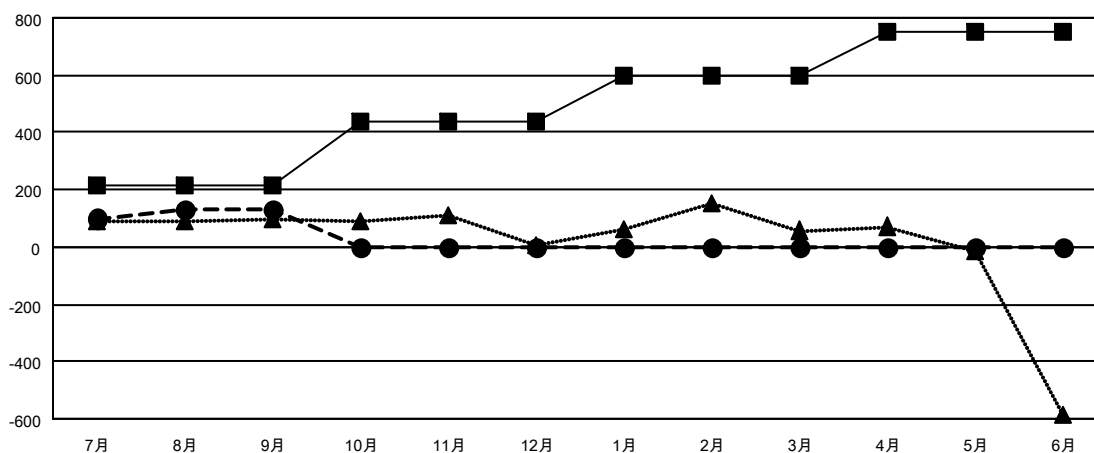

GMT MONTHLY MEMBERSHIP PROGRESS REPORT

Results as of: 9/30/2019

Multiple District 337

LOCATION: JAPAN

GMT: OPEN

GMT会則地域 5 - J

クラブ				名			
結果: 2019-2020				結果: 2019-2020			
四半期	新クラブ目標	新クラブ	解散クラブ	四半期	会員純増目標	会員増強実績	退会者(転籍を含む)実際
7月/8月/9月	2	0	0	7月/8月/9月	215	407	260
10月/11月/12月	4	0	0	10月/11月/12月	225	0	0
1月/2月/3月	2	0	0	1月/2月/3月	160	0	0
4月/5月/6月	3	0	0	4月/5月/6月	150	0	0

新クラブ目標及び実績累計

会員目標及び実績累計

解散クラブ: 0	201 CLUBS OF 388 一名以上の新会員を登録	男女別		
		男性	11,559 (75.53%)	
		女性	3,744 (24.47%)	
退会者	会員累計データを見るには、ここをクリック ク	世帯主/家族会員合計	5,462	
物故会員		26	国際会費半額の家族会員	2,969
クラブ解散		0		
その他		234		
合計	260			