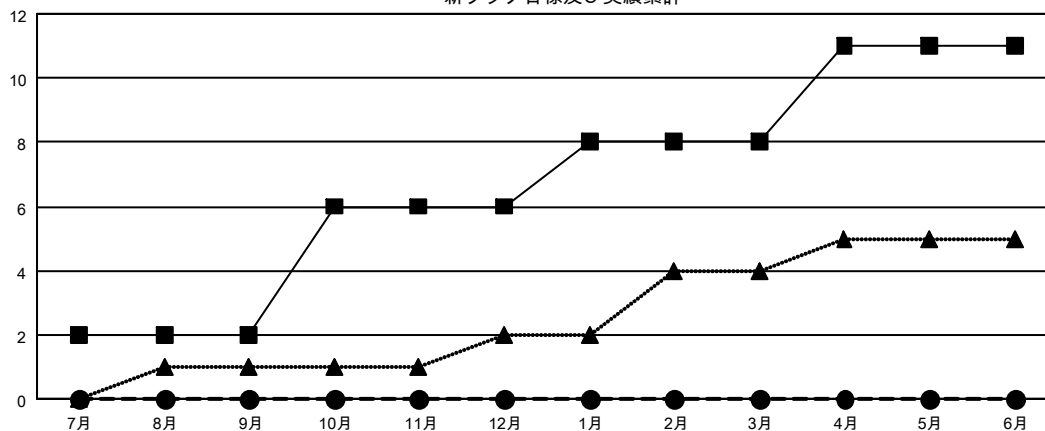

GMT MONTHLY MEMBERSHIP PROGRESS REPORT

Results as of: 9/30/2019

Multiple District 337

LOCATION: JAPAN

GMT: OPEN

GMT会則地域 5 - J

クラブ				名			
結果: 2019-2020				結果: 2019-2020			
四半期	新クラブ目標	新クラブ	解散クラブ	四半期	会員純増目標	会員増強実績	退会者(転籍を含む)実際
7月/8月/9月	2	0	0	7月/8月/9月	215	407	260
10月/11月/12月	4	0	0	10月/11月/12月	225	0	0
1月/2月/3月	2	0	0	1月/2月/3月	160	0	0
4月/5月/6月	3	0	0	4月/5月/6月	150	0	0

新クラブ目標及び実績累計

会員目標及び実績累計

解散クラブ: 0	201 CLUBS OF 388 一名以上の新会員を登録	男女別		
		男性	11,559 (75.53%)	
		女性	3,744 (24.47%)	
退会者	会員累計データを見るには、ここをクリック ク	世帯主/家族会員合計	5,462	
物故会員		26	国際会費半額の家族会員	2,969
クラブ解散		0		
その他		234		
合計	260			